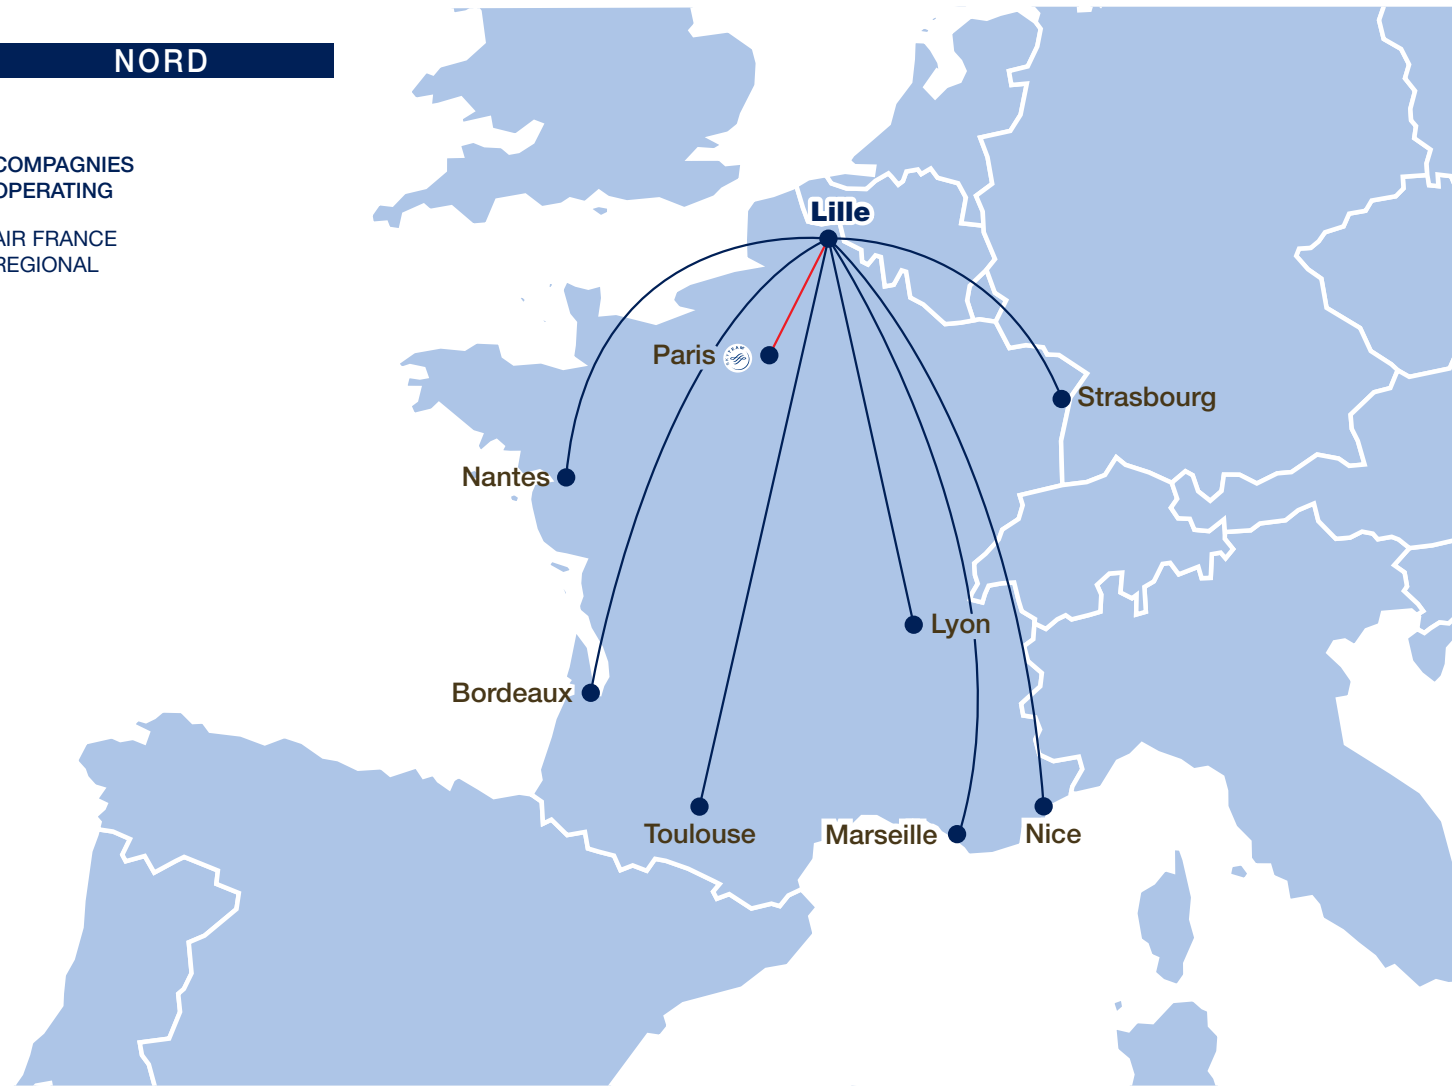

La Métropole au départ des Régions Françaises - Hiver 2011-12

NORD

COMPAGNIES OPERATING

AIR FRANCE REGIONAL

— Vols nationaux — Paris-Lille : TGV Air
 ● AF et/ou partenaires