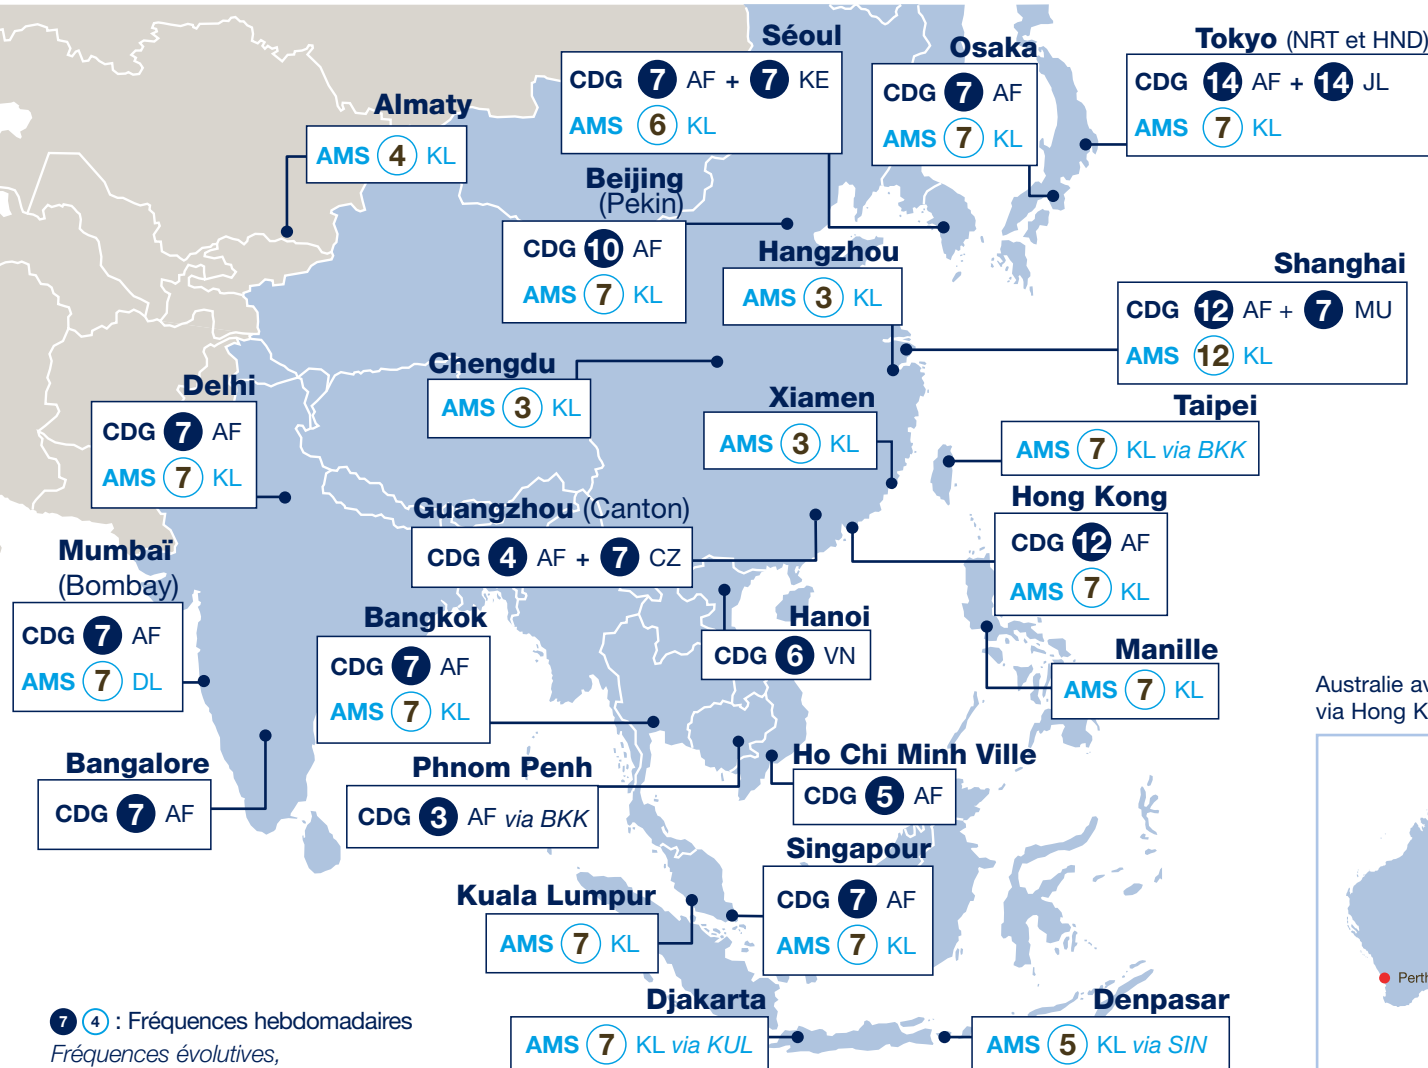

Asie - Hiver 2011-12

COMPAGNIES OPERATING

- AIR FRANCE
- KLM
- BANGKOK AIRWAYS
- CHINA EASTERN
- CHINA SOUTHERN
- DELTA AIR LINES
- JAL
- KOREAN AIR
- MALAYSIA AIRLINES
- QANTAS
- VIETNAM AIRLINES

Australie avec AF via Hong Kong ou Singapour